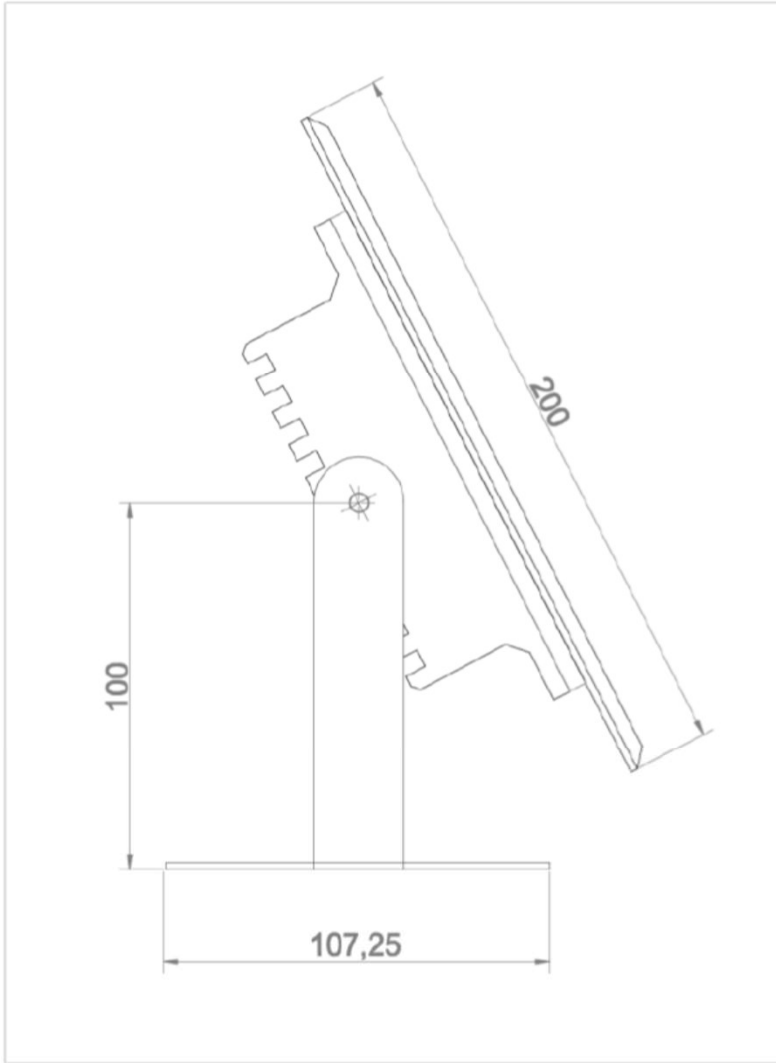

Specification

<u>Model</u>	<u>Material</u>	<u>Wattage</u>	<u>Color temp.</u>	<u>Beam Angle</u>	<u>Input</u>	<u>Application</u>
Alantic-HP	AL : Aluminium	12 : 12w	27 : 2700k	30 : 30 °	CV24 : 24Vdc	SF : Surface Type
	SS : Stainless Steel	18 : 18w	30 : 3000k	45 : 45°	CC35 : 350mA	RE : Recess Type
		30 : 30w	40 : 4000k	100 : 100°	CC50 : 500mA	
			60 : 6000k	F : Frosted		
			RGB : RGB			
			RGBW : RGBW			

Technical information.

Recess Type

Free Standing Type