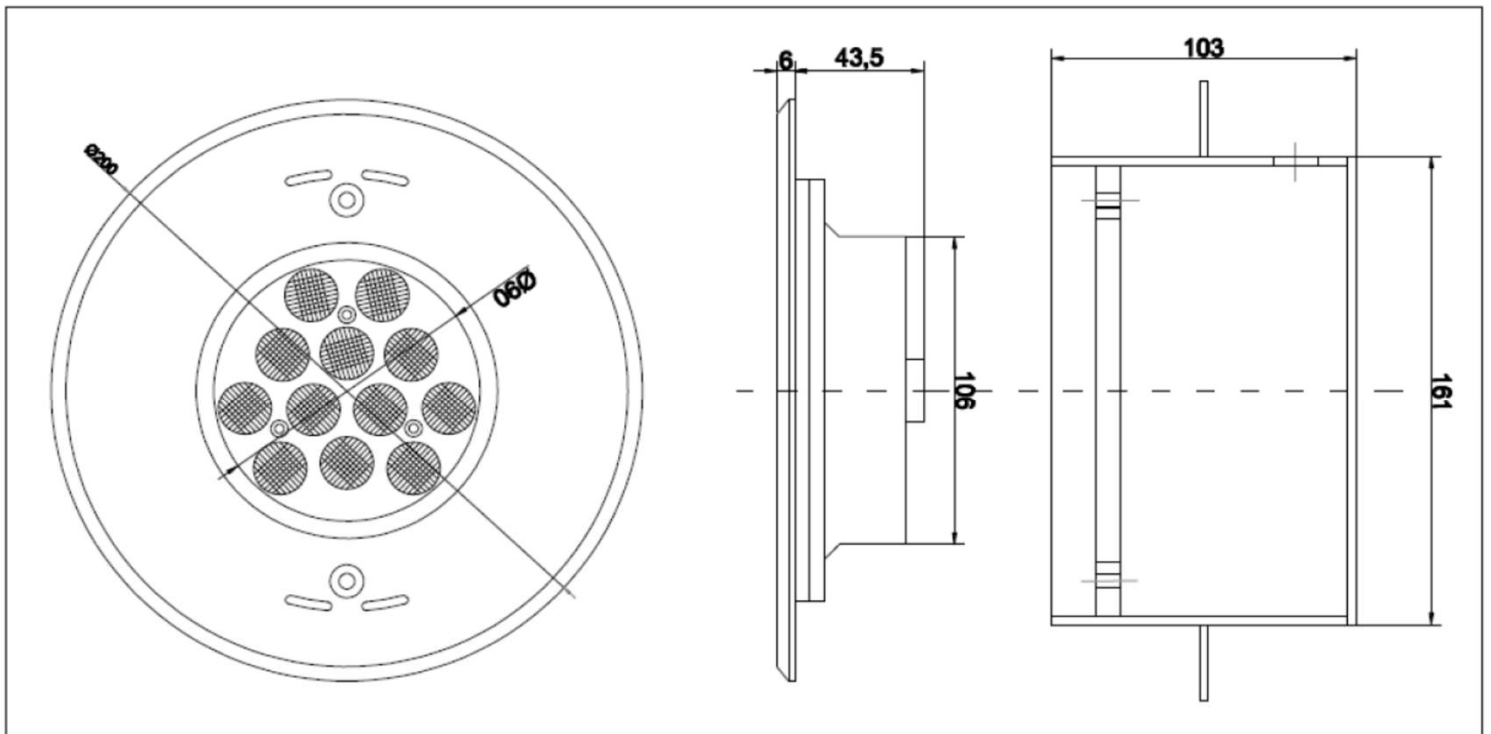

Specification

<u>Model</u>	<u>Material</u>	<u>Wattage</u>	<u>Color temp.</u>	<u>Beam Angle</u>	<u>Input</u>	<u>Application</u>
Alantic-HP	AL : Aluminium	12 : 12w	27 : 2700k	30 : 30 °	CV24 : 24Vdc	SF : Surface Type
	SS : Stainless Steel	18 : 18w	30 : 3000k	45 : 45°	CC35 : 350mA	RE : Recess Type
		30 : 30w	40 : 4000k	100 : 100°	CC50 : 500mA	
			60 : 6000k	F : Frosted		
			RGB : RGB			
			RGBW : RGBW			

Technical information.

Recess Type

Free Standing Type