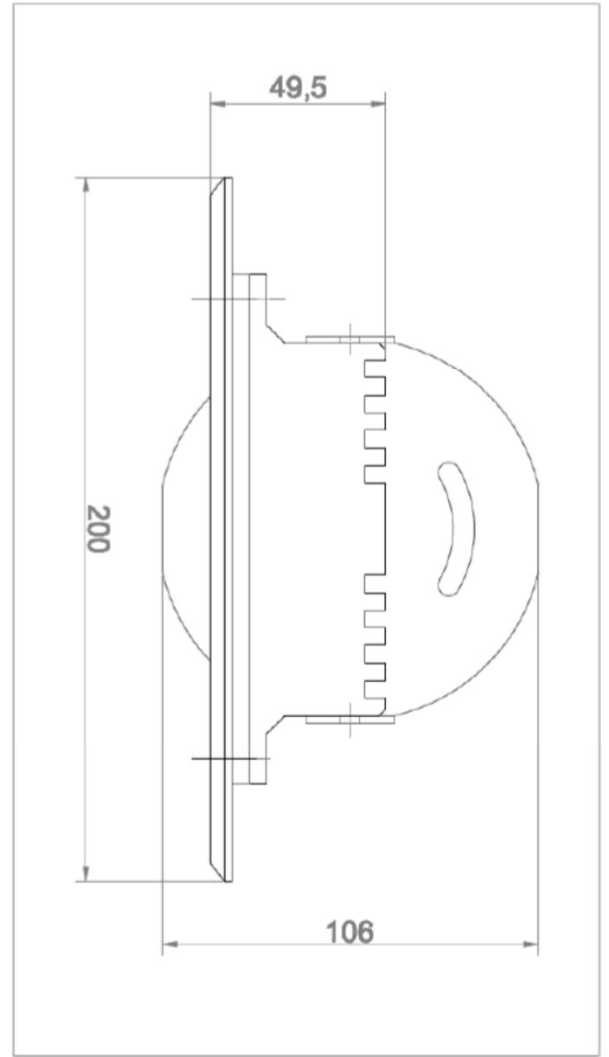

Specification

<u>Model</u>	<u>Material</u>	<u>Wattage</u>	<u>Color temp.</u>	<u>Beam Angle</u>	<u>Input</u>	<u>Application</u>
Alantic-HP	AL : Aluminium	12 : 12w	27 : 2700k	30 : 30 °	CV24 : 24Vdc	SF : Surface Type
	SS : Stainless Steel	18 : 18w	30 : 3000k	45 : 45°	CC35 : 350mA	RE : Recess Type
		30 : 30w	40 : 4000k	100 : 100°	CC50 : 500mA	
			60 : 6000k	F : Frosted		
			RGB : RGB			
			RGBW : RGBW			

Technical information.

Recess Type

Free Standing Type